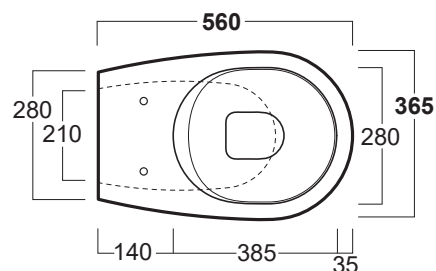

Vignoni

Vaso sospeso / Wall hung WC

WaterMark
AS 1172

VI 18

Disegni Tecnici
Technical Drawings

Vaso sospeso "Rimless".
Completo di set di fissaggio F85

"Rimless" wall hung WC.
Complete with fixing set F85

Accessori di completamento
Accessories available

- Coprivaso in termoindurente
cerniere rallentate cromo VI 004
- Thermoset toilet seat with
chrome-finish soft-closing hinges VI 004
- Coppia staffe di fissaggio per vaso o bidet
sospesi F84
- A pair of brackets for wall hung WC
or bidet F84