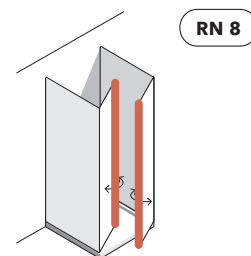

DOPPIA MANIGLIA SFALSATA
/ STAGGERED HANDLE

VARIANTI MANIGLIE PER ANGOLO ANTA SCORREVOLE + LATO FISSO

/ AVAILABLE HANDLES FOR CORNER VERSION, 1 SLIDING DOOR+FIXED SIDE

MANIGLIA A TUTT'ALTEZZA
/ FULL-HEIGHT HANDLE

MANIGLIA AD H 110
/ HANDLE H.110 CM

VARIANTE MANIGLIE PER SCORREVOLE IN NICCHIA E ANTE A BILICO

/ AVAILABLE HANDLES FOR RECESS VERSION, SLIDING OR PIVOT DOOR

MANIGLIA A TUTT'ALTEZZA
/ FULL-HEIGHT HANDLE

MANIGLIA AD H 110
/ HANDLE H.110 CM

VARIANTI MANIGLIE PER DOPPIO SCORREVOLE IN NICCHIA E ANTE SALOON A BILICO

/ AVAILABLE HANDLES FOR RECESS VERSION, 2 SLIDING DOORS OR SALOON PIVOT DOORS

DOPPIA MANIGLIA A TUTT'ALTEZZA
/ FULL-HEIGHT HANDLE

DOPPIA MANIGLIA AD H 110
/ HANDLE H.110 CM

N.B. Le varianti box doccia utilizzate per questo schema sono usate a carattere esemplificativo.
/ N.B.: these shower enclosure versions are used only by way of example.