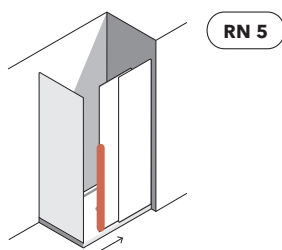

RN 2

VISTA DALL'ALTO PER VARIANTI:
/ TOP VIEW FOR VERSIONS:

RN 4/5

VISTA DALL'ALTO PER VARIANTI:
/ TOP VIEW FOR VERSIONS:

RN 6/7/8/9

VARIANTI MANIGLIE PER ANGOLO CON DOPPIO SCORREVOLE

/ AVAILABLE HANDLES FOR CORNER VERSION, 2 SLIDING DOORS

DOPPIA MANIGLIA SFALSATA
/ STAGGERED HANDLE

VARIANTI MANIGLIE PER ANGOLO ANTA SCORREVOLE + LATO FISSO

/ AVAILABLE HANDLES FOR CORNER VERSION, 1 SLIDING DOOR+FIXED SIDE

MANIGLIA A TUTT'ALTEZZA
/ FULL-HEIGHT HANDLE

DOPPIA MANIGLIA AD H 110
/ HANDLE H.110 CM

N.B. Le varianti box doccia utilizzate per questo schema sono usate a carattere esemplificativo.
/ N.B.: these shower enclosure versions are used only by way of example.