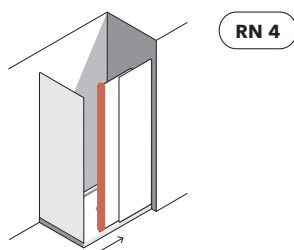

RN 2

VISTA DALL'ALTO PER VARIANTI:
/ TOP VIEW FOR VERSIONS:

RN 4/5

VISTA DALL'ALTO PER VARIANTI:
/ TOP VIEW FOR VERSIONS:

RN 6/7/8/9

VARIANTI MANIGLIE PER ANGOLO CON DOPPIO SCORREVOLE

/ AVAILABLE HANDLES FOR CORNER VERSION, 2 SLIDING DOORS

DOPPIA MANIGLIA SFALSATA
/ STAGGERED HANDLE

VARIANTI MANIGLIE PER ANGOLO ANTA SCORREVOLE + LATO FISSO

/ AVAILABLE HANDLES FOR CORNER VERSION, 1 SLIDING DOOR+FIXED SIDE

MANIGLIA A TUTT'ALTEZZA
/ FULL-HEIGHT HANDLE

DOPPIA MANIGLIA AD H 110
/ HANDLE H.110 CM

N.B. Le varianti box doccia utilizzate per questo schema sono usate a carattere esemplificativo.
/ N.B.: these shower enclosure versions are used only by way of example.