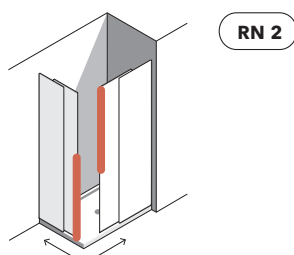

RN 2

VISTA DALL'ALTO PER VARIANTI:
/ TOP VIEW FOR VERSIONS:

RN 4/5

VISTA DALL'ALTO PER VARIANTI:
/ TOP VIEW FOR VERSIONS:

RN 6/7/8/9

VARIANTI MANIGLIE PER ANGOLO CON DOPPIO SCORREVOLE

/ AVAILABLE HANDLES FOR CORNER VERSION, 2 SLIDING DOORS

DOPPIA MANIGLIA SFALSATA
/ STAGGERED HANDLE

VARIANTI MANIGLIE PER ANGOLO ANTA SCORREVOLE + LATO FISSO

/ AVAILABLE HANDLES FOR CORNER VERSION, 1 SLIDING DOOR+FIXED SIDE

MANIGLIA A TUTT'ALTEZZA
/ FULL-HEIGHT HANDLE

DOPPIA MANIGLIA AD H 110
/ HANDLE H.110 CM

N.B. Le varianti box doccia utilizzate per questo schema sono usate a carattere esemplificativo.
/ N.B.: these shower enclosure versions are used only by way of example.