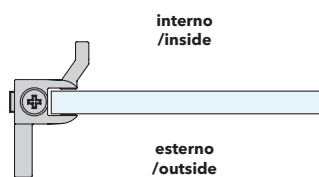

RUN - LE MANIGLIE

MANIGLIE INTEGRATE NEL PROFILO IN ALLUMINIO DECLINATE SULLE TIPOLOGIE DI BOX
/ HANDLES - HANDLES INTEGRATED IN THE ALUMINIUM PROFILE AND THEIR USE IN THE DIFFERENT VERSIONS

VISTA DALL'ALTO PER VARIANTI:
/ TOP VIEW FOR VERSIONS:

RN 2

VISTA DALL'ALTO PER VARIANTI:
/ TOP VIEW FOR VERSIONS:

RN 4/5

VISTA DALL'ALTO PER VARIANTI:
/ TOP VIEW FOR VERSIONS:

RN 6/7/8/9

VARIANTI MANIGLIE PER ANGOLO CON DOPPIO SCORREVOLE

/ AVAILABLE HANDLES FOR CORNER VERSION, 2 SLIDING DOORS

DOPPIA MANIGLIA SFALSATA
/ STAGGERED HANDLE

VARIANTI MANIGLIE PER ANGOLO ANTA SCORREVOLE + LATO FISSO

/ AVAILABLE HANDLES FOR CORNER VERSION, 1 SLIDING DOOR+FIXED SIDE

MANIGLIA A TUTT'ALTEZZA
/ FULL-HEIGHT HANDLE