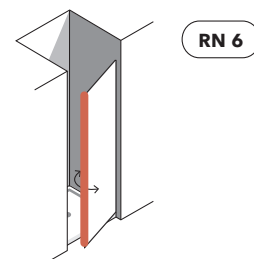

RN 2

VISTA DALL'ALTO PER VARIANTI:
/ TOP VIEW FOR VERSIONS:

RN 4/5

VISTA DALL'ALTO PER VARIANTI:
/ TOP VIEW FOR VERSIONS:

RN 6/7/8/9

VARIANTI MANIGLIE PER ANGOLO CON DOPPIO SCORREVOLE

/ AVAILABLE HANDLES FOR CORNER VERSION, 2 SLIDING DOORS

DOPPIA MANIGLIA SFALSATA
/ STAGGERED HANDLE

VARIANTI MANIGLIE PER ANGOLO ANTA SCORREVOLE + LATO FISSO

/ AVAILABLE HANDLES FOR CORNER VERSION, 1 SLIDING DOOR+FIXED SIDE

MANIGLIA A TUTT'ALTEZZA
/ FULL-HEIGHT HANDLE

MANIGLIA AD H 110
/ HANDLE H.110 CM

VARIANTE MANIGLIE PER SCORREVOLE IN NICCHIA E ANTE A BILICO

/ AVAILABLE HANDLES FOR RECESS VERSION, SLIDING OR PIVOT DOOR

MANIGLIA A TUTT'ALTEZZA
/ FULL-HEIGHT HANDLE

MANIGLIA AD H 110
/ HANDLE H.110 CM

DOPPIA MANIGLIA AD H 110
/ HANDLE H.110 CM

N.B. Le varianti box doccia utilizzate per questo schema sono usate a carattere esemplificativo.
/ N.B.: these shower enclosure versions are used only by way of example.