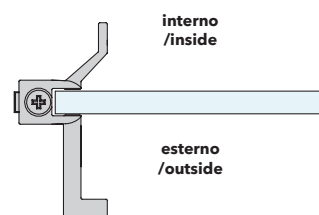

RUN - LE MANIGLIE

MANIGLIE INTEGRATE NEL PROFILO IN ALLUMINIO DECLINATE SULLE TIPOLOGIE DI BOX
/ HANDLES - HANDLES INTEGRATED IN THE ALUMINIUM PROFILE AND THEIR USE IN THE DIFFERENT VERSIONS

VISTA DALL'ALTO PER VARIANTI:
/ TOP VIEW FOR VERSIONS:

RN 2

VISTA DALL'ALTO PER VARIANTI:
/ TOP VIEW FOR VERSIONS:

RN 4/5

VISTA DALL'ALTO PER VARIANTI:
/ TOP VIEW FOR VERSIONS:

RN 6/7/8/9

VARIANTI MANIGLIE PER ANGOLO CON DOPPIO SCORREVOLE

/ AVAILABLE HANDLES FOR CORNER VERSION, 2 SLIDING DOORS

DOPPIA MANIGLIA SFALSATA
/ STAGGERED HANDLE

VARIANTI MANIGLIE PER ANGOLO ANTA SCORREVOLE + LATO FISSO

/ AVAILABLE HANDLES FOR CORNER VERSION, 1 SLIDING DOOR+FIXED SIDE

MANIGLIA A TUTT'ALTEZZA
/ FULL-HEIGHT HANDLE