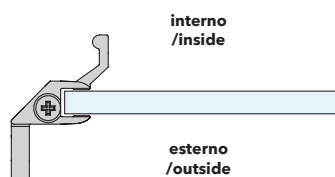

RUN - LE MANIGLIE

MANIGLIE INTEGRATE NEL PROFILO IN ALLUMINIO DECLINATE SULLE TIPOLOGIE DI BOX
/ HANDLES - HANDLES INTEGRATED IN THE ALUMINIUM PROFILE AND THEIR USE IN THE DIFFERENT VERSIONS

VISTA DALL'ALTO PER VARIANTI:
/ TOP VIEW FOR VERSIONS:

RN 2

VISTA DALL'ALTO PER VARIANTI:
/ TOP VIEW FOR VERSIONS:

RN 4/5

VISTA DALL'ALTO PER VARIANTI:
/ TOP VIEW FOR VERSIONS:

RN 6/7/8/9

VARIANTI MANIGLIE PER ANGOLO CON DOPPIO SCORREVOLE

/ AVAILABLE HANDLES FOR CORNER VERSION, 2 SLIDING DOORS

DOPPIA MANIGLIA SFALSATA
/ STAGGERED HANDLE

VARIANTI MANIGLIE PER ANGOLO ANTA SCORREVOLE + LATO FISSO

/ AVAILABLE HANDLES FOR CORNER VERSION, 1 SLIDING DOOR+FIXED SIDE

MANIGLIA A TUTT'ALTEZZA
/ FULL-HEIGHT HANDLE