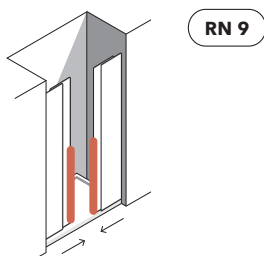

DOPPIA MANIGLIA SFALSATA
/ STAGGERED HANDLE

VARIANTI MANIGLIE PER ANGOLO ANTA SCORREVOLE + LATO FISSO

/ AVAILABLE HANDLES FOR CORNER VERSION, 1 SLIDING DOOR+FIXED SIDE

MANIGLIA A TUTT'ALTEZZA
/ FULL-HEIGHT HANDLE

MANIGLIA AD H 110
/ HANDLE H.110 CM

VARIANTE MANIGLIE PER SCORREVOLE IN NICCHIA E ANTE A BILICO

/ AVAILABLE HANDLES FOR RECESS VERSION, SLIDING OR PIVOT DOOR

MANIGLIA A TUTT'ALTEZZA
/ FULL-HEIGHT HANDLE

MANIGLIA AD H 110
/ HANDLE H.110 CM

VARIANTI MANIGLIE PER DOPPIO SCORREVOLE IN NICCHIA E ANTE SALOON A BILICO

/ AVAILABLE HANDLES FOR RECESS VERSION, 2 SLIDING DOORS OR SALOON PIVOT DOORS

DOPPIA MANIGLIA A TUTT'ALTEZZA
/ FULL-HEIGHT HANDLE

DOPPIA MANIGLIA AD H 110
/ HANDLE H.110 CM

N.B. Le varianti box doccia utilizzate per questo schema sono usate a carattere esemplificativo.
/ N.B.: these shower enclosure versions are used only by way of example.