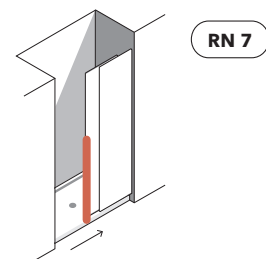

RN 2

VISTA DALL'ALTO PER VARIANTI:
/ TOP VIEW FOR VERSIONS:

RN 4/5

VISTA DALL'ALTO PER VARIANTI:
/ TOP VIEW FOR VERSIONS:

RN 6/7/8/9

VARIANTI MANIGLIE PER ANGOLO CON DOPPIO SCORREVOLE

/ AVAILABLE HANDLES FOR CORNER VERSION, 2 SLIDING DOORS

DOPPIA MANIGLIA SFALSATA
/ STAGGERED HANDLE

VARIANTI MANIGLIE PER ANGOLO ANTA SCORREVOLE + LATO FISSO

/ AVAILABLE HANDLES FOR CORNER VERSION, 1 SLIDING DOOR+FIXED SIDE

MANIGLIA A TUTT'ALTEZZA
/ FULL-HEIGHT HANDLE

MANIGLIA AD H 110
/ HANDLE H.110 CM

VARIANTE MANIGLIE PER SCORREVOLE IN NICCHIA E ANTE A BILICO

/ AVAILABLE HANDLES FOR RECESS VERSION, SLIDING OR PIVOT DOOR

MANIGLIA A TUTT'ALTEZZA
/ FULL-HEIGHT HANDLE

MANIGLIA AD H 110
/ HANDLE H.110 CM

DOPPIA MANIGLIA AD H 110
/ HANDLE H.110 CM

N.B. Le varianti box doccia utilizzate per questo schema sono usate a carattere esemplificativo.
/ N.B.: these shower enclosure versions are used only by way of example.