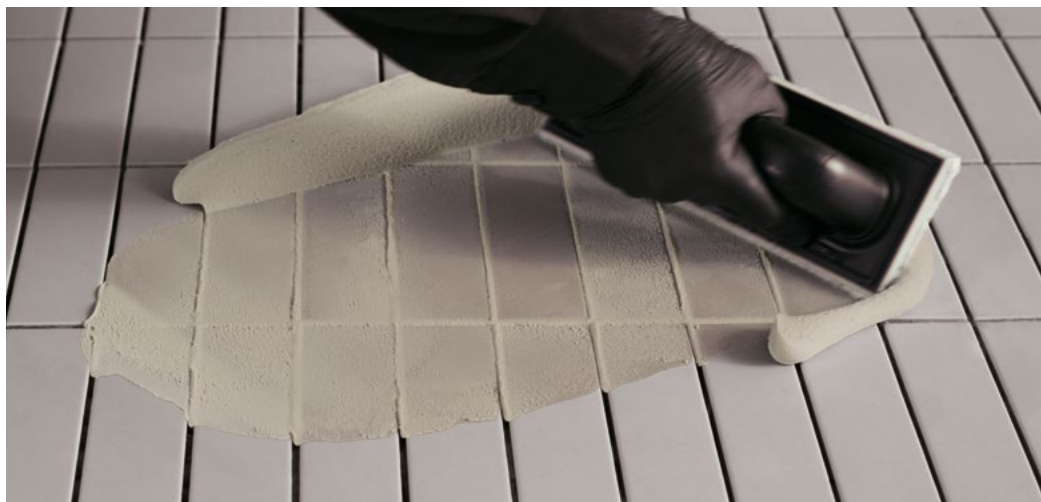

Fugalite Color

Neprepustna dekorativna smola v 50 sodobnih barvah za fugiranje in lepljenje keramike, mozaika in naravnega kamna.

Fugalite Color je tekoča, vodoodporna in proti madežem odporna keramika za izredno kemično in mehansko odporne fuge, ki zagotavlja estetsko in funkcionalno neprekinjenost keramičnih površin.

- → Odporna proti madežem – se preprosto čisti
- → Visoka enakomernost in barvna intenzivnost
- → Neprepustna – ne vpija in ne spreminja barve
- → Onemogoča širjenje bakterij in plesni (ISO 846 2019: Method A/B/C)
- → Obstojnost barve na zunanjih površinah testiral CATAS
- → Skladna z načeli HACCP in direktivo ES 852/2004 o higieni živil
- → Na voljo v 50 barvah

Rating 3

Izračunano na podlagi povprečja barvnih formulacij